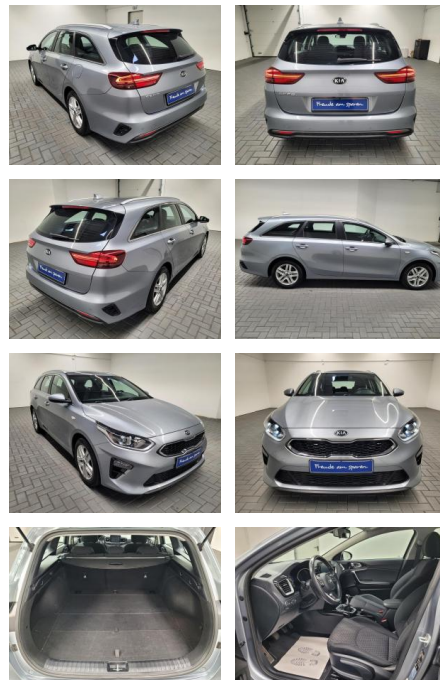

AM35-29226 **Angebotsnr.:**

Erstzulassung:	Kilometer:	Farbe:	Leistung:	Kraftstoffart:
31.01.2019	108.800		100 kW / 136 PS	Diesel

PREIS
18.750 €

FINANZIERUNGSBEISPIEL
Laufzeit: 60 Monate Anzahlung: 10 %
Basis-Finanzierung:* Mtl. Rate:
Zielraten-Finanzierung:** **166 €**