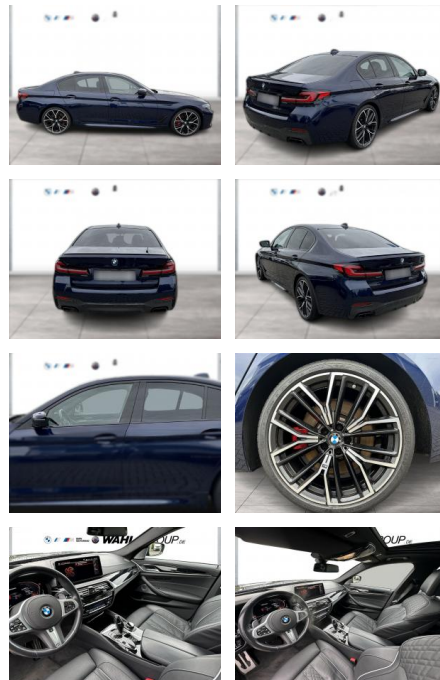

WG04-225646 Angebotsnr.:

Erstzulassung:	Kilometer:	Farbe:	Leistung:	Kraftstoffart:
01.09.2021	66.000	Blau	390 kW / 530 PS	Benzin

PREIS
59.600 €

FINANZIERUNGSBEISPIEL

Laufzeit: 60 Monate Anzahlung: 25 %
Basis-Finanzierung:* Mtl. Rate:
Zielraten-Finanzierung:** **505 €**