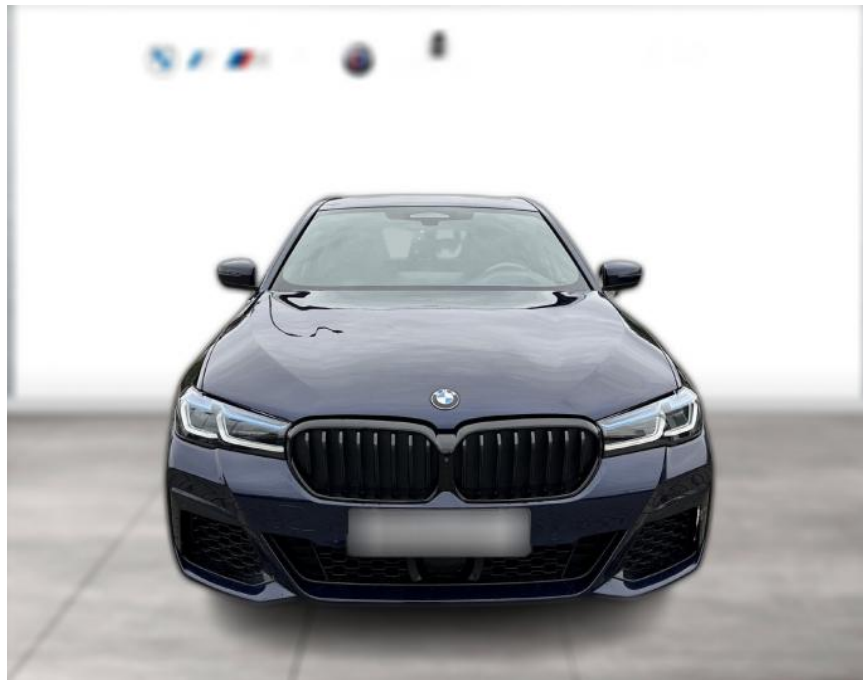

WG04-225646 Angebotsnr.:

Erstzulassung:	Kilometer:	Farbe:	Leistung:	Kraftstoffart:
01.09.2021	66.000	Blau	390 kW / 530 PS	Benzin

PREIS
59.600 €

FINANZIERUNGSBEISPIEL

Laufzeit: 60 Monate Anzahlung: 25 %
Basis-Finanzierung:* Mtl. Rate:
Zielraten-Finanzierung:** **505 €**