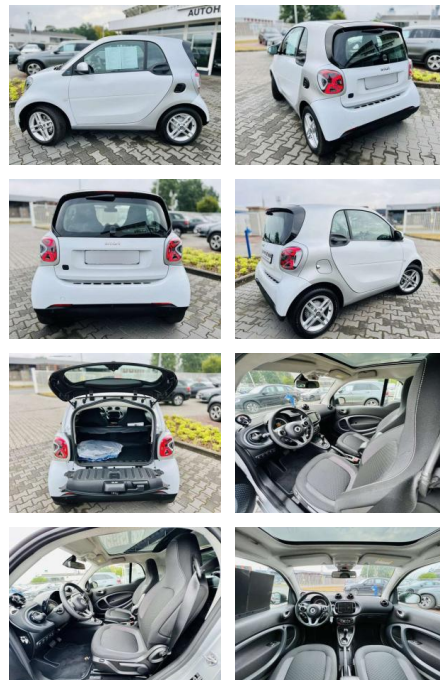

## Smart ForTwo EQ EXCLUSIV, Winter, LED,

AB97-E 7559 **Angebotsnr.:**

Erstzulassung:	Kilometer:	Farbe:	Leistung:	Kraftstoffart:
01.05.2021	13.780	Weiß	60 kW / 82 PS	Benzin

**PREIS**  
**15.930 €**