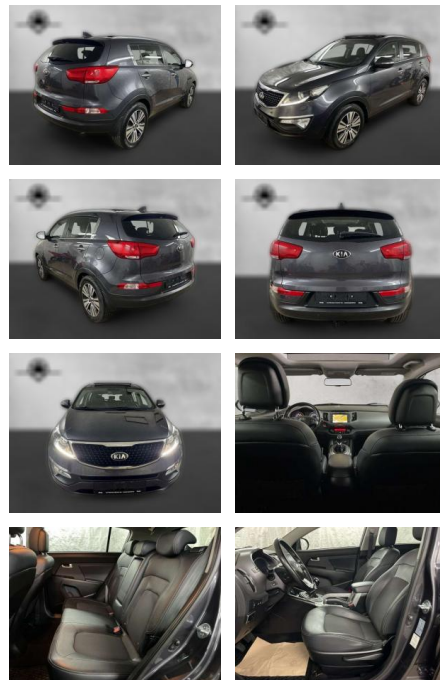

AP38-8954210 Angebotsnr.:

Erstzulassung:	Kilometer:	Farbe:	Leistung:	Kraftstoffart:
01.07.2015	100.000	Grau	122 kW / 166 PS	Benzin

PREIS
14.700 €

FINANZIERUNGSBEISPIEL

Laufzeit: 60 Monate Anzahlung: 10 %
Basis-Finanzierung:* Mtl. Rate:
Zielraten-Finanzierung:** **130 €**