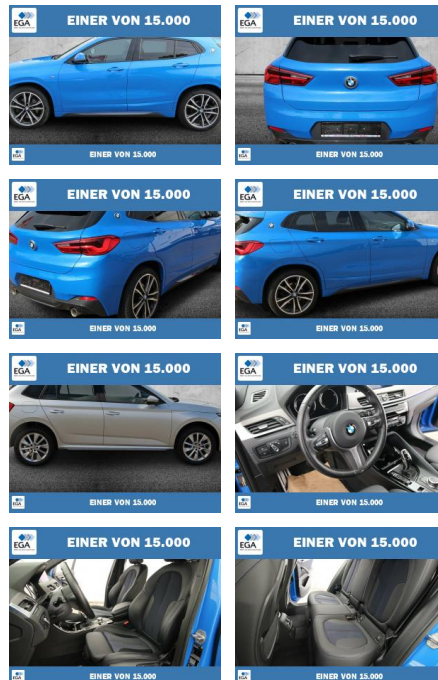

PW01-65147-001 Angebotsnr.:

Erstzulassung:	Kilometer:	Farbe:	Leistung:	Kraftstoffart:
01.12.2019	109.618	Blau	170 kW / 231 PS	Diesel

PREIS	FINANZIERUNGSBEISPIEL	
29.530 €	Laufzeit: 60 Monate	Anzahlung: 25 %
	Basis-Finanzierung:**	Mtl. Rate: 250 €
	Zielraten-Finanzierung:**	Mtl. Rate: 250 €