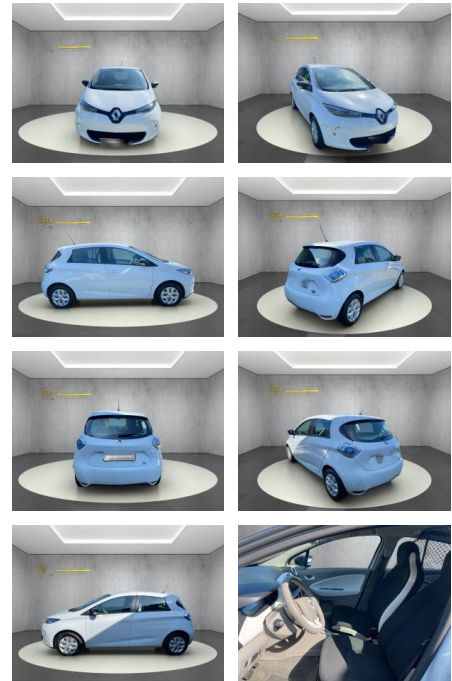

Erstzulassung:	Kilometer:	Farbe:	Leistung:	Kraftstoffart:	Reichweite elektr. (WLTP)
13.09.2020	30.580	Diverse	43 kW / 58 PS	Elektro	0 km

PREIS
16.440 €

FINANZIERUNGSBEISPIEL

Laufzeit: 60 Monate Anzahlung: 10 %
Basis-Finanzierung:* Mtl. Rate:
Zielraten-Finanzierung:** **1146 €**

- Reifendruckkontrollsystem
- Spurhalteassistent

Multimedia

- USB
- Touchscreen

Komfort

- Berganfahrassistent
- * abgedunkelte Scheiben im Fond *
- Außenspiegel abklappbar * Außenspiegel elektr. * Bordcomputer * Einparkhilfe (PDC) Sensoren hinten * Elektr. Fensterheber * Klimaanlage * Lenksäule einstellbar * Multifunktionslenkrad * Tempomat * Touchscreen * Zentralverriegelung *
- Zentralverriegelung mit Fernbedienung
- Multimedia / Radio / Navi: * AUX-In Anschluss * Bluetooth