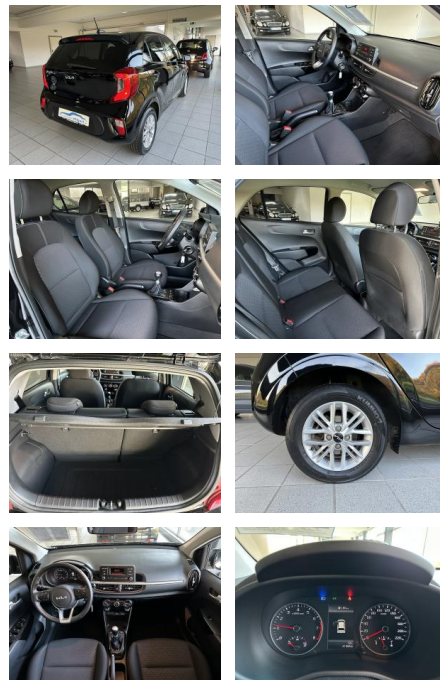

Autohaus Bütje GmbH
Drangstweg 84 - 27474 Cuxhaven - Tel.: 04721 / 26001

Ihr Ansprechpartner
Herr Wilhelm Bütje
E-Mail: info@autohaus-buetje.de
Telefon: 04721 26001

Kia Picanto Klima Sitzheizung Lenkradheizung

AH00-7084X52Angebotsnr.: