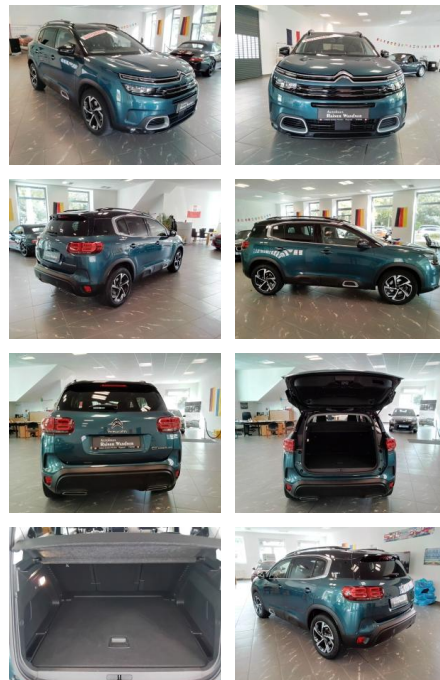

RW01-FG2409 Angebot Nr.:

Erstzulassung:	Kilometer:	Farbe:	Leistung:	Kraftstoffart:
08.05.2019	83.000		133 kW / 181 PS	Benzin

PREIS
20.280 €

FINANZIERUNGSBEISPIEL
Laufzeit: 60 Monate Anzahlung: 10 %
Basis-Finanzierung:* Mtl. Rate:
Zielraten-Finanzierung:** **180 €**