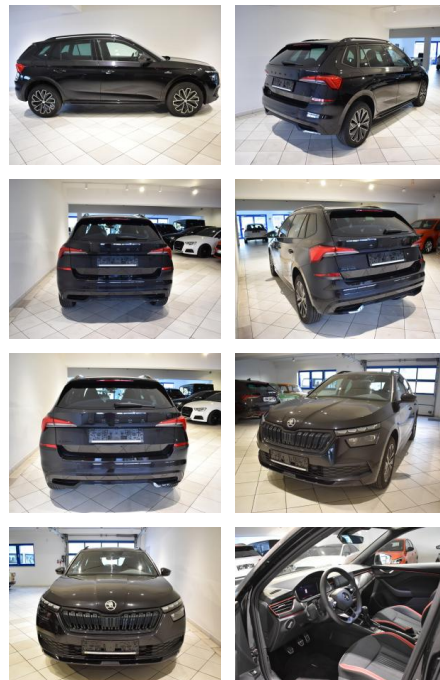

## Skoda Kamiq 1.0TSI Monte 5J.Garantie ACC beheitzt...

AH44-WSF 366Angebotsnr.:

**VERKAUFT**

Erstzulassung:	Kilometer:	Farbe:	Leistung:	Kraftstoffart:
19.04.2023	21.800	Schwarz	81 kW / 110 PS	Benzin

**PREIS**  
**24.690 €**