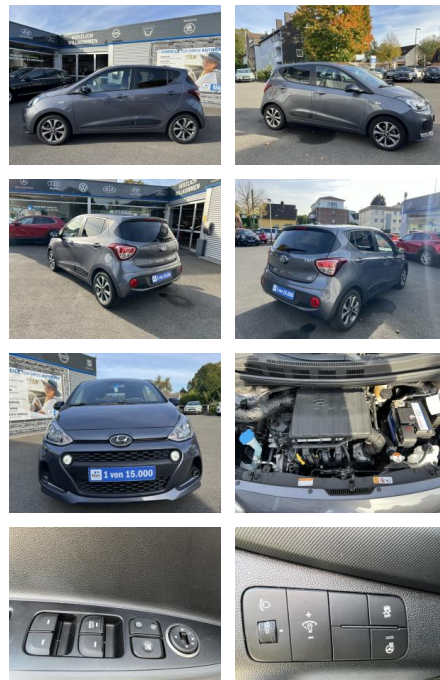

AC00-Z490501Angebotsnr.:

Erstzulassung:	Kilometer:	Farbe:	Leistung:	Kraftstoffart:
09.01.2019	49.000	Silber	64 kW / 87 PS	Benzin

PREIS
14.010 €

FINANZIERUNGSBEISPIEL

Laufzeit: 60 Monate Anzahlung: 10 %
 Basis-Finanzierung:* Mtl. Rate:
 Zielraten-Finanzierung:** **124 €**