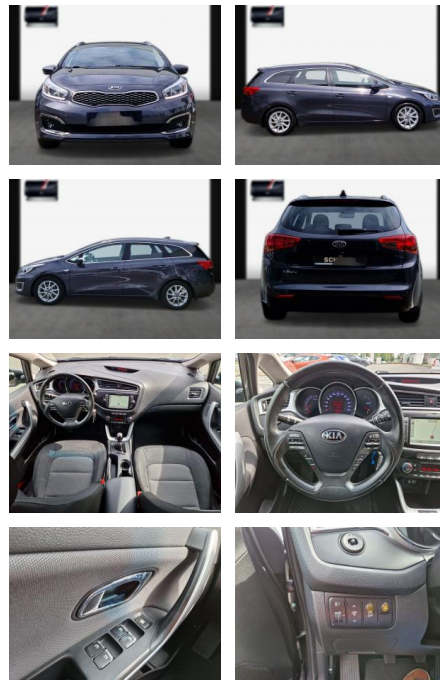

Kia cee'd Sporty Wagon Ceed Sportswagon

SA13-HL21386Angebotsnr.:

Erstzulassung:	Kilometer:	Farbe:	Leistung:	Kraftstoffart:
10.02.2017	92.800	Diverse	99 kW / 135 PS	Benzin

PREIS
12.320 €

FINANZIERUNGSBEISPIEL
Laufzeit: 60 Monate Anzahlung: 10 %
Basis-Finanzierung:* Mtl. Rate:
Zielraten-Finanzierung:** **1109 €**