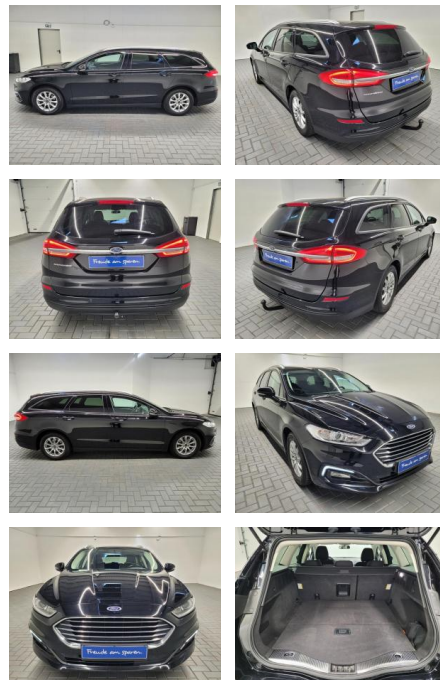

## Ford Mondeo Turnier Navi/AHK/SHZ

AM35-29051 **Angebotsnr.:**

Erstzulassung:	Kilometer:	Farbe:	Leistung:	Kraftstoffart:
19.08.2019	96.400		121 kW / 165 PS	Benzin

**PREIS**  
**23.040 €**