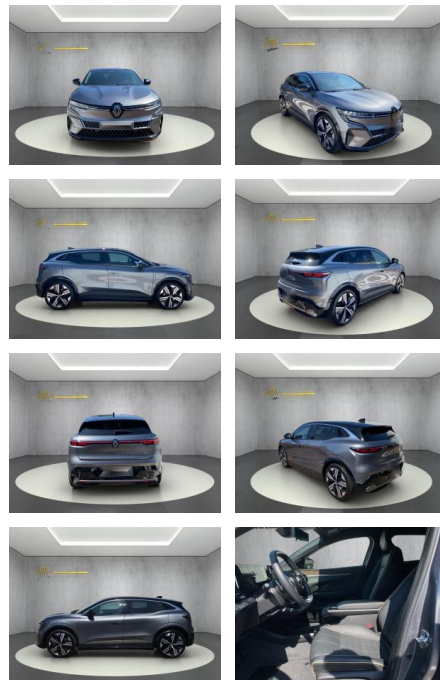

WS04-795951 **Angebotsnr.:**

Erstzulassung:	Kilometer:	Farbe:	Leistung:	Kraftstoffart:
07.10.2022	34.650	Diverse	160 kW / 218 PS	Elektro

PREIS
36.010 €

FINANZIERUNGSBEISPIEL

Laufzeit: 60 Monate Anzahlung: 25 %
Basis-Finanzierung:* Mtl. Rate:
Zielraten-Finanzierung:** **305 €**