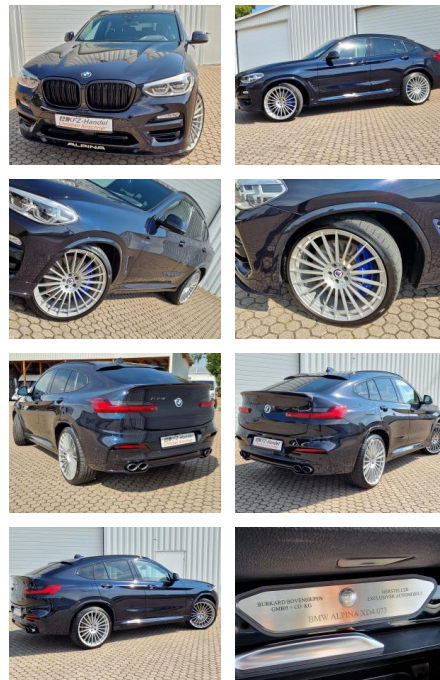

KK00-9-30073 Angebotsnr.:

AHK elek.* HUD* ACC* Navi

22 Zoll* Leder* 360°-Cam* LED Dachreling* Lenkradheizung

Erstzulassung:	Kilometer:	Farbe:	Leistung:	Kraftstoffart:
05.11.2019	91.250	Schwarz	285 kW / 387 PS	Diesel