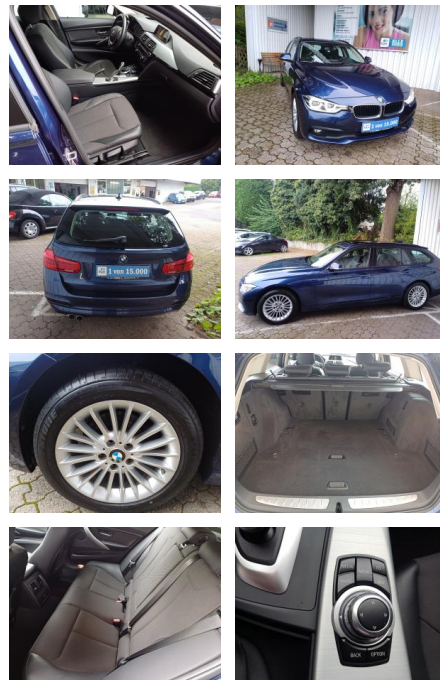

BMW 320d xDrive Autom. ADVANTAGE KLIMA ALU PDC X...

FL00-H6243H2Angebotsnr.:

| Erstzulassung: | Kilometer: | Farbe: | Leistung: | Kraftstoffart: |
|----------------|------------|--------|-----------------|----------------|
| 29.11.2016 | 85.345 | Blau | 140 kW / 190 PS | Diesel |