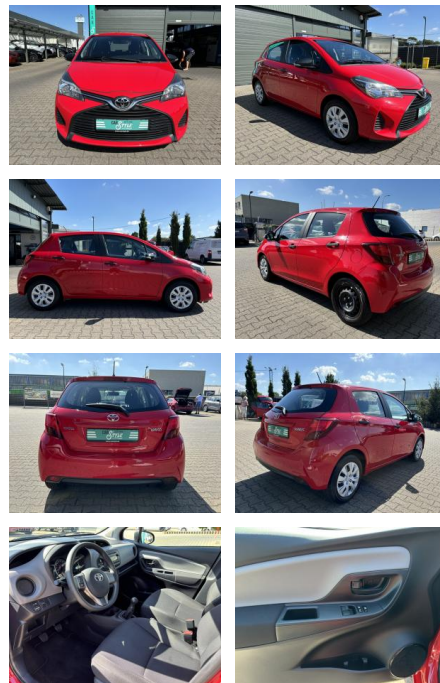

Erstzulassung:	Kilometer:	Farbe:	Leistung:	Kraftstoffart:
16.11.2016	92.000	Rot	51 kW / 69 PS	Benzin

PREIS
8.730 €

FINANZIERUNGSBEISPIEL

Laufzeit: 60 Monate Anzahlung: 10 %
Basis-Finanzierung:* Mtl. Rate:
Zielraten-Finanzierung:** Mtl. Rate: **77 €**