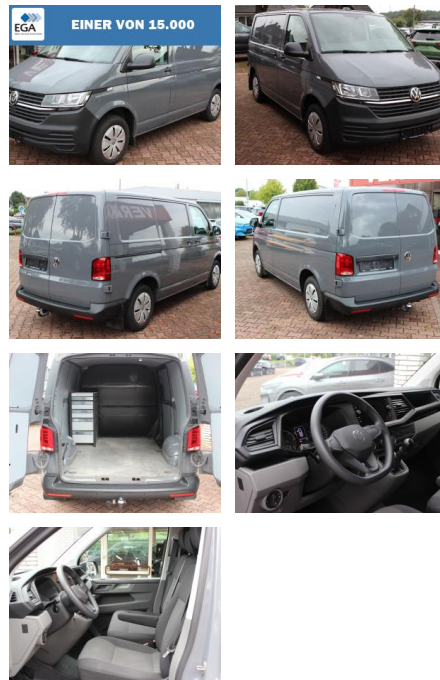

## Volkswagen T6.1 Transporter T6.1 2.0 TDI Kasten ...

AW00-X001171Angebotsnr.:

Erstzulassung:	Kilometer:	Farbe:	Leistung:	Kraftstoffart:
18.08.2021	27.389	Grau	110 kW / 150 PS	Diesel

PREIS	FINANZIERUNGSBEISPIEL	
<b>32.420 €</b>	Laufzeit: 60 Monate	Anzahlung: 10 %
	Basis-Finanzierung:*	Mtl. Rate:
	Zielraten-Finanzierung:**	<b>287 €</b>