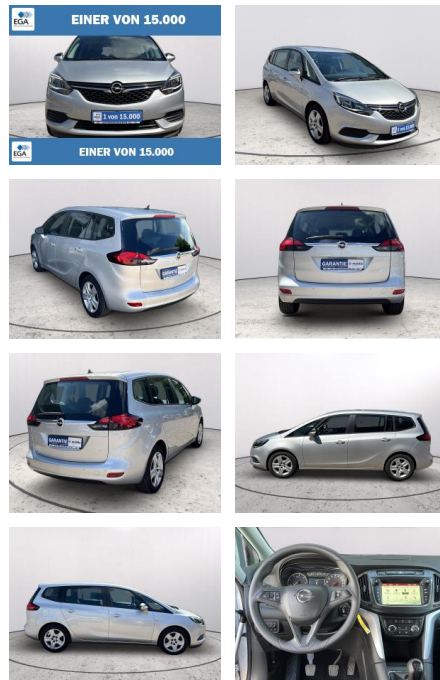

AB73-0047-8478 Angebotsnr.:

Erstzulassung:	Kilometer:	Farbe:	Leistung:	Kraftstoffart:
10.07.2017	83.602	Silber	88 kW / 120 PS	Diesel

PREIS	FINANZIERUNGSBEISPIEL	
13.980 €	Laufzeit: 60 Monate	Anzahlung: 10 %
	Basis-Finanzierung:**	Mtl. Rate:
	Zielraten-Finanzierung:**	124 €

Ausstattung

Besonderheiten

- Audio-Navigationssystem Navi 950 Europa IntelliLink
- AUX-IN-Anschluss
- USB-Schnittstelle
- Freisprecheinrichtung (Bluetooth) mit Sprachsteuerung
- 6 Lautsprecher
- Farbdisplay (CID)
- Bordcomputer
- Klimaanlage
- Tempomat
- Einparkhilfe/Parkpilotsystem vorn + hinten
- Ergonomiesitz vorn
- Außenspiegel elektr. verstell- und heizbar
- 4x Fensterheber elektrisch
- Tagfahrlicht LED
- Zentralverriegelung mit FB
- Getriebe 6-Gang