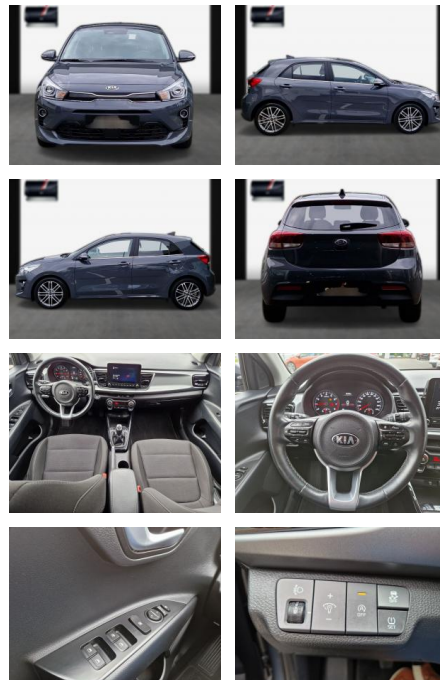

## Kia Rio Spirit/Navi/RFK/17"/Keyless

SA13-64640 **Angebotsnr.:**

<b>Erstzulassung:</b>	<b>Kilometer:</b>	<b>Farbe:</b>	<b>Leistung:</b>	<b>Kraftstoffart:</b>
13.09.2020	31.500	Diverse	74 kW / 101 PS	Benzin