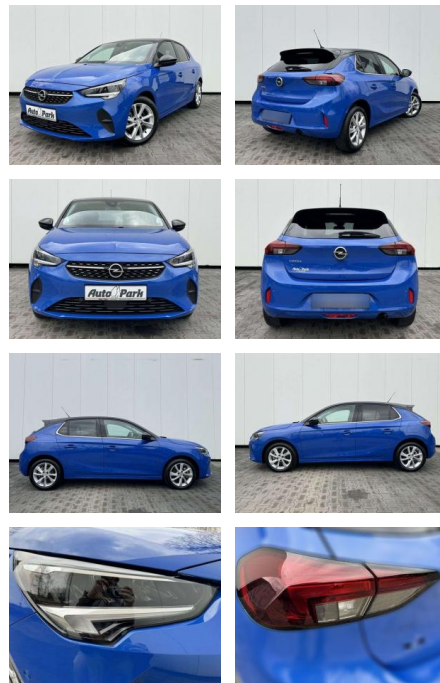

## Opel Corsa Corsa 1.2 Turbo Aut. Elegance

AP08-310817 **Angebotsnr.:**

Erstzulassung:	Kilometer:	Farbe:	Leistung:	Kraftstoffart:	Verbr. komb.	CO2-Emission	CO2-Klasse (WLTP)
01.06.2023	10.800	Blau	74 kW / 101 PS	Benzin	5,6 l/100km	127 g/km	D

**PREIS**  
**19.830 €**