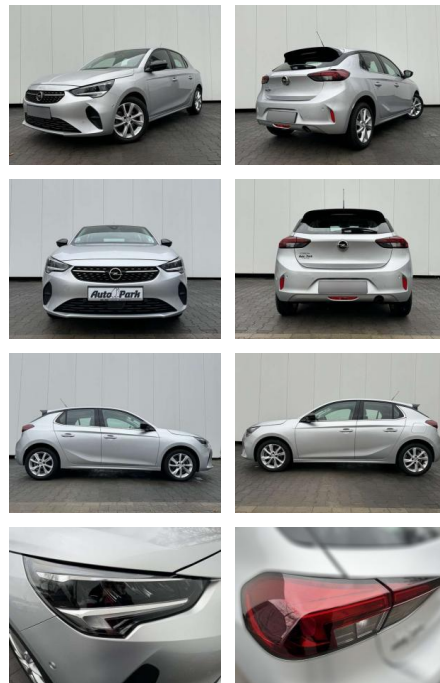

AP08-310774 **Angebotsnr.:**

Erstzulassung:	Kilometer:	Farbe:	Leistung:	Kraftstoffart:	Verbr. komb.	CO2-Emission	CO2-Klasse (WLTP)
01.01.2023	13.300	Silber	74 kW / 101 PS	Benzin	5,6 l/100km	127 g/km	D

PREIS
19.520 €