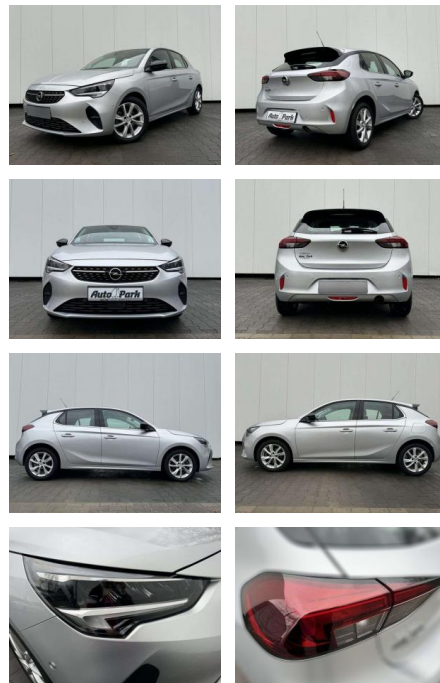

Opel Corsa Corsa 1.2 Turbo Aut. Elegance

AP08-310847 **Angebotsnr.:**

Erstzulassung:	Kilometer:	Farbe:	Leistung:	Kraftstoffart:	Verbr. komb.	CO2-Emission	CO2-Klasse (WLTP)
01.04.2023	18.500	Silber	74 kW / 101 PS	Benzin	5,6 l/100km	127 g/km	D