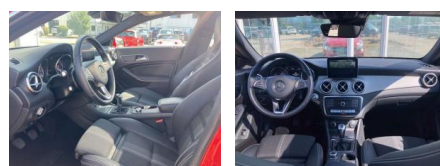

## Mercedes-Benz CLA 180 Shooting Brake Urban PANOR...

BA02-SI-3647 Angebotsnr.:

**Erstzulassung:** 01.01.2019    **Kilometer:** 68.200    **Farbe:** Rot    **Leistung:** 90 kW / 122 PS    **Kraftstoffart:** Benzin