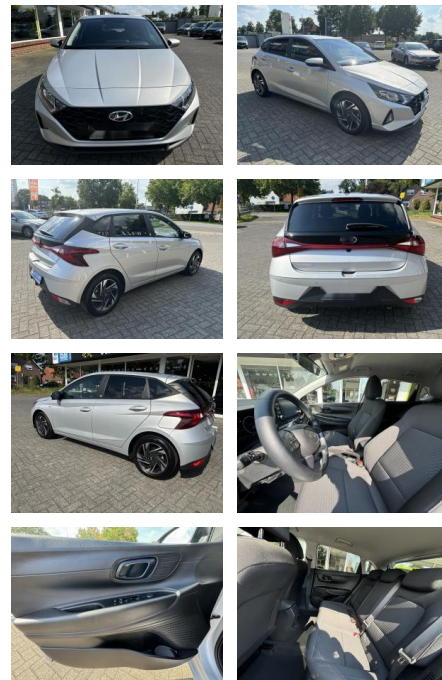

WS04-105803 Angebotsnr.:

Erstzulassung:	Kilometer:	Farbe:	Leistung:	Kraftstoffart:
18.02.2022	47.780	Diverse	74 kW / 101 PS	Benzin

PREIS
19.530 €

FINANZIERUNGSBEISPIEL

Laufzeit: 60 Monate Anzahlung: 10 %
Basis-Finanzierung:* Mtl. Rate:
Zielraten-Finanzierung:** **173 €**