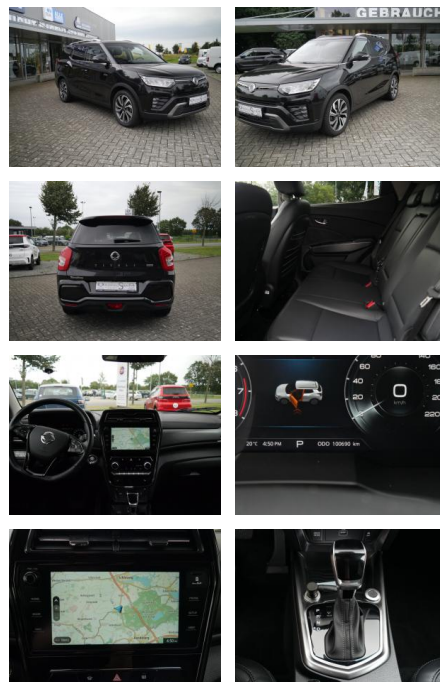

## Ssangyong XLV Tivoli Gran 1.5 Automatik

AS5A-SST2407001659V

Erstzulassung:	Kilometer:	Farbe:	Leistung:	Kraftstoffart:
19.11.2021	100.680	Black- Magic	120 kW / 163 PS	Benzin

**PREIS**  
**19.530 €**