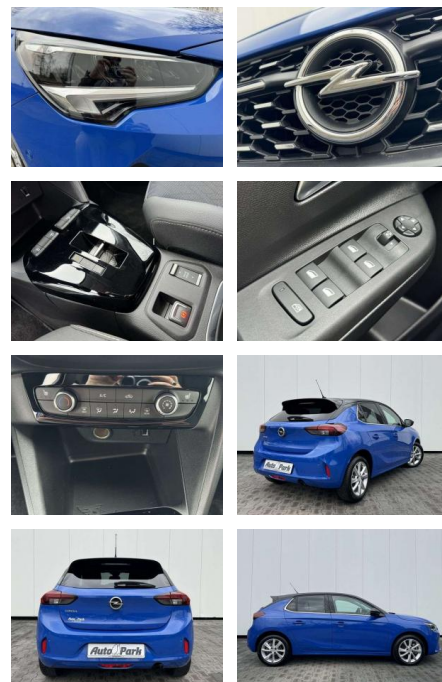

## Opel Corsa Corsa 1.2 Turbo Aut. Elegance

AP08-310121 **Angebotsnr.:**

**VERKAUFT**

Erstzulassung:	Kilometer:	Farbe:	Leistung:	Kraftstoffart:	Verbr. komb.	CO2-Emission	CO2-Klasse (WLTP)
01.12.2022	26.950	Blau	74 kW / 101 PS	Benzin	5,6 l/100km	127 g/km	D