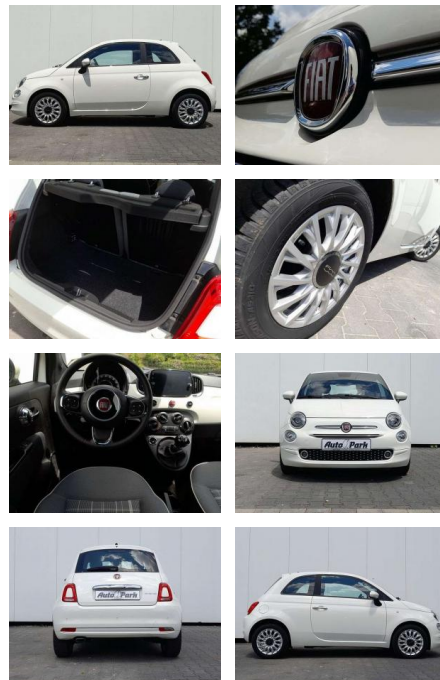

Erstzulassung:	Kilometer:	Farbe:	Leistung:	Kraftstoffart:	Verbr. komb.	CO2-Emission	CO2-Klasse (WLTP)
01.12.2020	28.000	Weiß	52 kW / 71 PS	Benzin	5,3 l/100km	119 g/km	D

PREIS
12.830 €

FINANZIERUNGSBEISPIEL