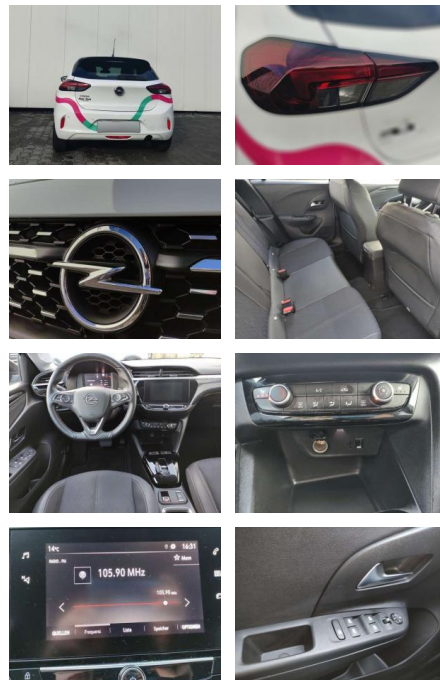

Opel Corsa Corsa 1.2 Turbo Aut. Elegance

AP08-310126 **Angebotsnr.:**

Erstzulassung:	Kilometer:	Farbe:	Leistung:	Kraftstoffart:	Verbr. komb.	CO2-Emission	CO2-Klasse (WLTP)
01.09.2022	14.150	Weiß	74 kW / 101 PS	Benzin	5,6 l/100km	127 g/km	D

- Anti-Blockiersystem ABS

Multimedia

- Radio

Weiteres

- volldigitales Kombiinstrument
- Touchscreen Display LED-Scheinwerfer
- Adaptives Bremslicht Fernlichtassistent
- 16" Leichtmetallfelgen Klimaanlage Sitz:
- Sitzheizung vorn Einparkhilfe vorn und hinten
- Geschwindigkeitsregler Spur- und Spurhalte-Assistent
- Multifunktions-Lederlenkrad Radio:
- Multimedia Radio mit 7"- Touchscr
- Radiozubehör: DAB-Tuner (DAB+fähig)
- Innenspiegel automatisch abblendbar
- Außenspiegel elek. verstellb. u. beh.(2) Toter-Winkel-Warner
- Getriebe: 8-Stufen-Automatikgetriebe