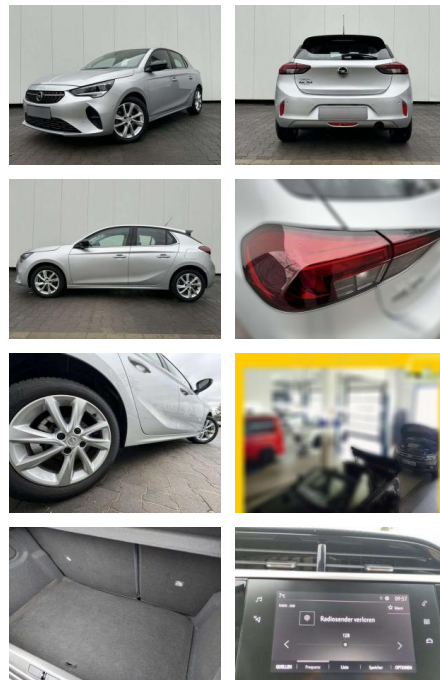

Autohaus Bütje GmbH
Drangstweg 84 - 27474 Cuxhaven - Tel.: 04721 / 26001

Ihr Ansprechpartner

Herr Wilhelm Bütje
E-Mail: info@autohaus-buetje.de
Telefon: 04721 26001

Opel Corsa Corsa 1.2 Turbo Aut. Elegance

AP08-310740 **Angebotsnr.:**

Erstzulassung:	Kilometer:	Farbe:	Leistung:	Kraftstoffart:	Verbr. komb.	CO2-Emission	CO2-Klasse (WLTP)
01.01.2023	17.900	Silber	74 kW / 101 PS	Benzin	5,6 l/100km	127 g/km	D

PREIS
19.420 €

FINANZIERUNGSBEISPIEL

Laufzeit: 60 Monate   Anzahlung: 10 %
Basis-Finanzierung:*   Mtl. Rate:
Zielraten-Finanzierung:** **172 €**

* Basisfinanzierung: Anzahlung: 1.942 Euro, Laufzeit: 60 Monate, Nettodarlehen: 17.478 Euro, Gesamtbetrag: 20.949 Euro, Zinssätze: 3.45% Sollz. (gebunden), 3.5% eff.
** Zielratenfinanzierung: Anzahlung: 1.942 Euro, Laufzeit: 60 Monate, Nettodarlehen: 17.478 Euro, Zielrate: 9.710 Euro, Gesamtbetrag: 21.799 Euro, Zinssätze: 3.45% Sollz. (gebunden), 3.5% eff.,

Vermittlung für: Santander Consumer Bank
Repräsentatives Beispiel gem. § 17 Abs. 4 PAngV. Diese Finanzierungsangebote sind Beispiele. Gerne ermitteln wir für Sie Ihr individuelles Angebot.

Ausstattung

Sicherheit

- Anti-Blockiersystem ABS

Multimedia

- Radio

Weiteres

- volldigitales Kombiinstrument
- Touchscreen Display LED-Scheinwerfer
- Adaptives Bremslicht Fernlichtassistent
- 16" Leichtmetallfelgen Klimaanlage Sitz:
- Sitzheizung vorn Einparkhilfe vorn und hinten
- Geschwindigkeitsregler Spur- und Spurhalte-Assistent
- Multifunktions-Lederlenkrad Radio:
- Multimedia Radio mit 7"- Touchscr
- Radiozubehör: DAB-Tuner (DAB+fähig)
- Innenspiegel automatisch abblendbar
- Außenspiegel elek. verstellb. u. beh.(2) Toter-Winkel-Warner
- Getriebe: 8-Stufen-Automatikgetriebe

- 12V in der Mittelkonsole
- Zentralverriegelung: 2 Zündschlüssel
- Zentralverriegelung m. Funkfernbedienung
- Lichtsensor und Regensensor Vorrüstung für Kindersitz "ISOFIX" vorn
- Vorrüstung für Kindersitz "ISOFIX" hint. Wärmeschutzverglasung
- getönt USB-Schnittstelle
- Umgebungsausleuchtung Pollenfilter
- Parkbremse
- elektrisch Dreipunktsicherheitsgurte (5)
- Drehzahlmesser Dachspoiler Bremsleuchte
- dritte Bordcomputer
- Außenspiegelgehäuse in schwarz Airbag: Kopfairbags vorn und hinten Airbag
- Seitenairbags vorn Airbag Fahrer- und Bei.seite"Full-Size" Lackierung: Metallic Ablagefächer Parkpilot
- Einparkhilfe hinten Park & Go
- Elektronisches Stabilitätsprog. ESP
- Plus Fahrerinstrumentendisplay 7"