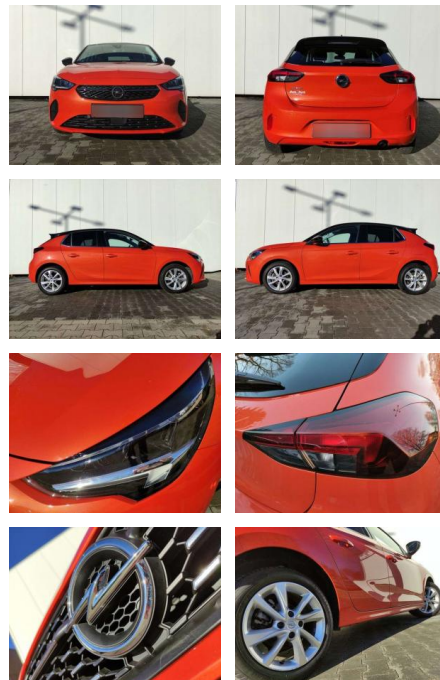

## Opel Corsa Corsa 1.2 Turbo Aut. Elegance

AP08-310742 **Angebotsnr.:**

Erstzulassung:	Kilometer:	Farbe:	Leistung:	Kraftstoffart:	Verbr. komb.	CO2-Emission	CO2-Klasse (WLTP)
01.02.2023	11.000		74 kW / 101 PS	Benzin	5,6 l/100km	127 g/km	D