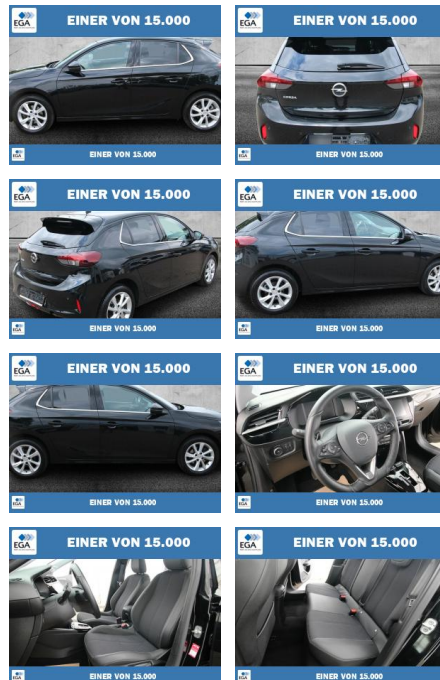

PW01-55110-007 Angebotsnr.:

Erstzulassung:	Kilometer:	Farbe:	Leistung:	Kraftstoffart:
01.01.2023	61.440	Schwarz	74 kW / 101 PS	Benzin

PREIS	FINANZIERUNGSBEISPIEL
17.790 €	Laufzeit: 60 Monate Anzahlung: 10 % Basis-Finanzierung:* Mtl. Rate: Zielraten-Finanzierung:** 158 €