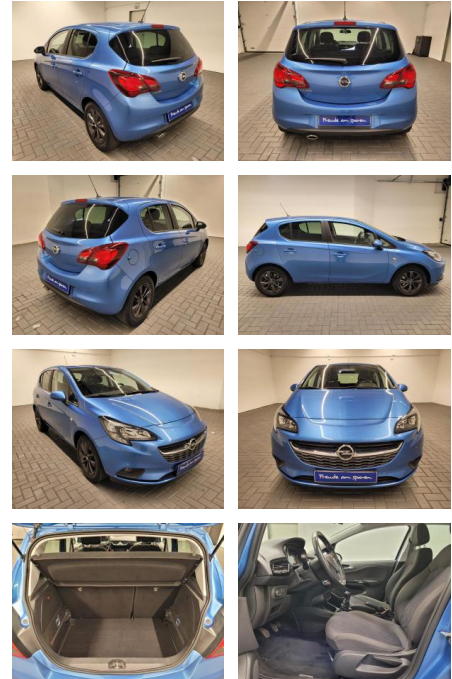

AM35-26346 **Angebotsnr.:**

Erstzulassung:	Kilometer:	Farbe:	Leistung:	Kraftstoffart:
18.09.2019	141.300		74 kW / 101 PS	Benzin

PREIS
11.400 €

FINANZIERUNGSBEISPIEL

Laufzeit: 60 Monate Anzahlung: 10 %
Basis-Finanzierung:* Mtl. Rate:
Zielraten-Finanzierung:** **101 €**