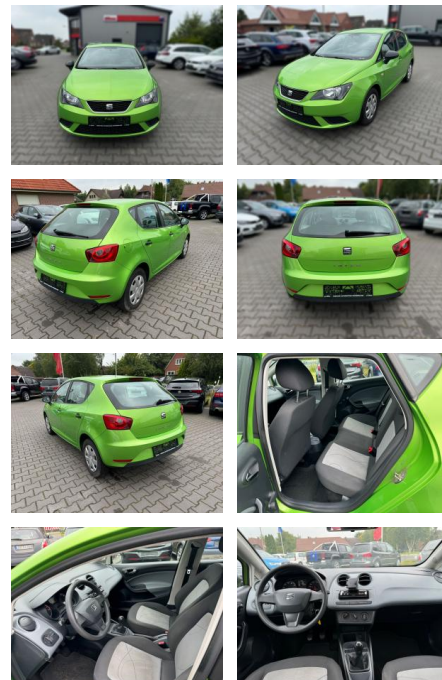

Ihr Ansprechpartner

Frau Sandra Wiemerslage

E-Mail: sandra.wiemerslage@autohaus-buetje.de
Telefon: 04721 26001

Autohaus Bütje GmbH
Drangstweg 84 - 27474 Cuxhaven - Tel.: 04721 / 26001

Seat Ibiza 1,2 Lim. Reference,4-Türig,HU/AU

FA03-395772600 Angebotsnr.:

Erstzulassung:	Kilometer:	Farbe:	Leistung:	Kraftstoffart:	Verbr. komb.	CO2-Emission	CO2-Klasse (WLTP)
01.06.2015	140.510	Diverse	44 kW / 60 PS	Benzin	5,5 l/100km	128 g/km	

PREIS
5.300 €

- USB

Komfort

- Lederlenkrad

Weiteres

- **Über 15.000 weitere PKW sofort verfügbar** Zu Verkaufen ist ein Seat Ibiza 1
- **2- Guter Zustand- Scheckheftgepflegt-TÜV AU NEU (bei Übergabe)- Ausstattung: Metallic-Lackierung**
- 3-Punkt-Sicherheitsgurt hinten mitte
- 4 Lautsprecher
- Airbag Beifahrerseite abschaltbar
- Airbag Fahrer-/Beifahrerseite
- Antriebs-Schlupfregelung (ASR)
- Außenspiegel konvex
- links
- Außentemperaturanzeige

- Dachantenne
- Elektron. Differentialsperre (EDS)
- Gepäckraumabdeckung / Rollo
- Innenraumfilter: Staub- und Pollenfilter
- Isofix-Aufnahmen für Kindersitz
- Karosserie: 5-türig
- Kopfstützen vorn verstellbar
- Kühlergrill mit Chromrand
- Lenksäule (Lenkrad) verstellbar
- Modellpflege
- Motor 1
- 2 Ltr. - 44 kW 12V
- Reifen-Reparaturset
- Rücksitzbank / Lehne kpl. klappbar
- Schadstoffarm nach Abgasnorm Euro 5
- Seitenairbag
- Sitz vorn links höhenverstellbar
- Stahlfelgen 6x15
- Steckdose (12V-Anschluß) in Mittelkonsole
- Stoßfänger lackiert