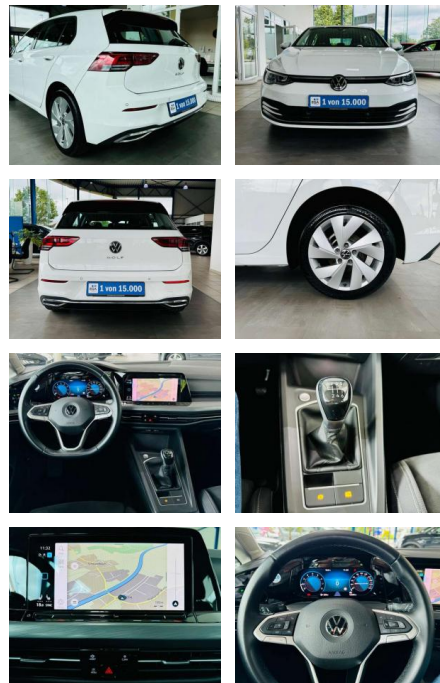

## Volkswagen Golf 1.5 TSI Style NAV LED PDC vo+hi

AV01-004911-48 Angebotsnr.:

Erstzulassung:	Kilometer:	Farbe:	Leistung:	Kraftstoffart:	Verbr. komb.	CO2-Emission	CO2-Klasse (WLTP)
01.09.2020	46.500	Weiß	96 kW / 131 PS	Benzin	5,3 l/100km	121 g/km	D