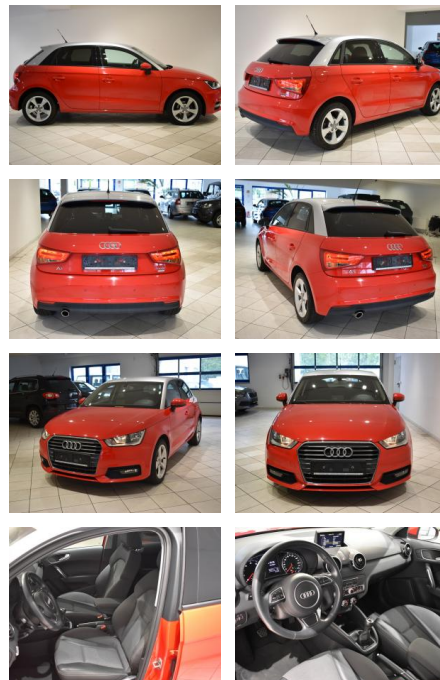

AH44-ATS8208Angebotsnr.:

Erstzulassung:	Kilometer:	Farbe:	Leistung:	Kraftstoffart:
25.01.2019	75.788	Rot	70 kW / 95 PS	Benzin

PREIS
16.350 €

FINANZIERUNGSBEISPIEL
Laufzeit: 60 Monate Anzahlung: 10 %
Basis-Finanzierung:* Mtl. Rate:
Zielraten-Finanzierung:** **145 €**