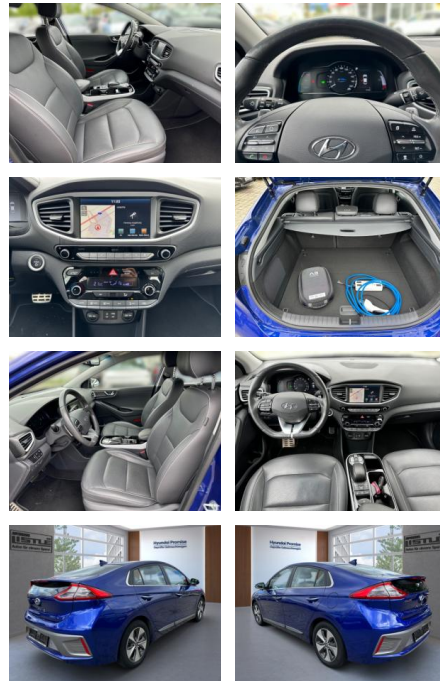

Ihr Ansprechpartner

Frau Sandra Wiemerslage

E-Mail: sandra.wiemerslage@autohaus-buetje.de

Telefon: 04721 26001

Autohaus Bütje GmbH
Drangstweg 84 - 27474 Cuxhaven - Tel.: 04721 / 26001

Hyundai IONIQ Premium Elektro +NAVI+KLIMA+PDC

AL33-046096L Angebotsnr.:

Erstzulassung:	Kilometer:	Farbe:	Leistung:	Kraftstoffart:
01.11.2019	41.145		88 kW / 120 PS	Elektro

PREIS
19.530 €

FINANZIERUNGSBEISPIEL

Laufzeit: 60 Monate   Anzahlung: 10 %
Basis-Finanzierung:*   Mtl. Rate:
Zielraten-Finanzierung:** **173 €**

* Basisfinanzierung: Anzahlung: 1.953 Euro, Laufzeit: 60 Monate, Nettodarlehen: 17.577 Euro, Gesamtbetrag: 21.068 Euro, Zinssätze: 3.45% Sollz. (gebunden), 3.5% eff.
** Zielratenfinanzierung: Anzahlung: 1.953 Euro, Laufzeit: 60 Monate, Nettodarlehen: 17.577 Euro, Zielrate: 9.765 Euro, Gesamtbetrag: 21.922 Euro, Zinssätze: 3.45% Sollz. (gebunden), 3.5% eff.,

Vermittlung für: Santander Consumer Bank
Repräsentatives Beispiel gem. § 17 Abs. 4 PAngV. Diese Finanzierungsangebote sind Beispiele. Gerne ermitteln wir für Sie Ihr individuelles Angebot.

Ausstattung

Sicherheit

- PDC Park Distance Control hinten
- Anti-Blockiersystem ABS
- Antischlupfregelung ASC+T
- elektronische Stabilitätskontrolle (ESP / DSP)
- Servolenkung
- Regensensor
- Wegfahrsperrung
- Kindersitzbefestigung
- PDC Park Distance Control vorne
- ABS
- Airbag
- Beifahrer-Airbag
- Wegfahrsperrung
- Seitenairbags
- Alarmanlage
- ESP
- Antriebsschlupfregelung
- Reifendruckkontrolle
- Traktionskontrolle

- Kopfairbag
- Knieairbag
- Kindersitzbefestigung
- Pannenset
- Isofix Beifahrersitz
- AirbagHinten
- Entertainment: Navigationssystem
- Soundsystem
- Radio
- Telefonvorbereitung
- AUX-In
- USB-Anschluss
- MP3
- Bluetooth
- Freisprecheinrichtung
- Apple CarPlay
- Android Auto
- Sprachsteuerung
- DAB
- WLAN
- Touchscreen

- Musikstreaming
- Qualität: Garantie
- Scheckheftgepflegt
- Dekra Siegel
- GW Plus
- HUAU neu
- Nichtraucherfahrzeug
- Sonstiges: Metallic
- Alufelgen
- Gepaeckraumabdeckung
- Stossfaenger in Wagenfarbe
- Elektrische Parkbremse
- Lenkradheizung
- Fahrerprofilwahl
- Sommerreifen
- Winterpaket

Multimedia

- Radio
- el. Sitzverstellung
- Navigation mit Bildschirm

STÄNDIG ÜBER 15.000 FAHRZEUGE IM BESTAND!