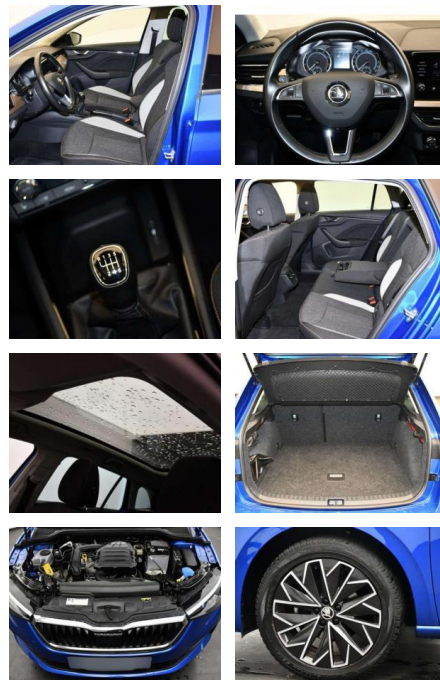

Autohaus Bütje GmbH
Drangstweg 84 - 27474 Cuxhaven - Tel.: 04721 / 26001

Ihr Ansprechpartner

Herr Wilhelm Bütje
E-Mail: info@autohaus-buetje.de
Telefon: 04721 26001

Skoda Scala Style 1,0 TSI LED/Einparkhi.

AB85-87646 **Angebotsnr.:**

Erstzulassung:	Kilometer:	Farbe:	Leistung:	Kraftstoffart:	Verbr. komb.	CO2-Emission	CO2-Klasse (WLTP)
01.07.2020	59.500	Blau	85 kW / 116 PS	Benzin	5,1 l/100km	116 g/km	D

PREIS
17.500 €

FINANZIERUNGSBEISPIEL

Laufzeit: 60 Monate   Anzahlung: 10 %
Basis-Finanzierung:*   Mtl. Rate:
Zielraten-Finanzierung:**   Mtl. Rate: **155 €**

* Basisfinanzierung: Anzahlung: 1.750 Euro, Laufzeit: 60 Monate, Nettodarlehen: 15.750 Euro, Gesamtbetrag: 18.878 Euro, Zinssätze: 3.45% Sollz. (gebunden), 3.5% eff.
** Zielratenfinanzierung: Anzahlung: 1.750 Euro, Laufzeit: 60 Monate, Nettodarlehen: 15.750 Euro, Zielrate: 8.750 Euro, Gesamtbetrag: 19.644 Euro, Zinssätze: 3.45% Sollz. (gebunden), 3.5% eff.,

Vermittlung für: Santander Consumer Bank
Repräsentatives Beispiel gem. § 17 Abs. 4 PAngV. Diese Finanzierungsangebote sind Beispiele. Gerne ermitteln wir für Sie Ihr individuelles Angebot.

Ausstattung

Sicherheit

- Notrufsystem
- Reifendruckkontrollsystem
- PDC Park Distance Control hinten
- Antischlupfregelung ASC+T
- elektronische Stabilitätskontrolle (ESP / DSP)
- Servolenkung
- Geschwindigkeitsregelung (Tempomat)
- Regensensor
- Kindersitzbefestigung
- Spurhalteassistent
- Notbremsassistent

Multimedia

- USB
- Radio DAB
- Touchscreen
- Radio
- Bluetooth

Komfort

- Berganfahrassistent
- Lederlenkrad
- Lordosenstütze
- Zentralverriegelung
- Fernbedienung Zentralverriegelung
- Bordcomputer
- Keyless Entry

Interieur

- Multifunktionslenkrad
- el. Fensterheber
- Armlehne vorne
- Sitzheizung

Exterieur

- Allwetterreifen
- Anhängerkupplung fest
- Tagfahrlicht
- Kurvenlicht
- Leichtmetallfelgen

- metallic
- Geschwindigkeitsregelung (Tempomat)
- Nebelscheinwerfer

Weiteres

- Lichtsensor
- Panoramadach
- elektrische Aussenspiegel
- Start Stop Automatik
- Nichtraucher
- Weitere Fahrzeuge unter Sonderausstattung / Extra's abnehmbar.
- Anhängerkupplung Emotion-Paket
- Außenspiegel schwarz lackiert
- Panoramadach / Ausstelldach (Glas)
- Nebelscheinwerfer Scheinwerfer LED mit adaptiver Lichtverteilung (AFS)
- Kurvenlicht Tagfahrlicht LED
- Heckleuchten LED mit dynamischem Blinklicht
- Dachspoiler Heckklappe mit langer Heckscheibe
- Fahrassistenten-System:

STÄNDIG ÜBER 15.000 FAHRZEUGE IM BESTAND!