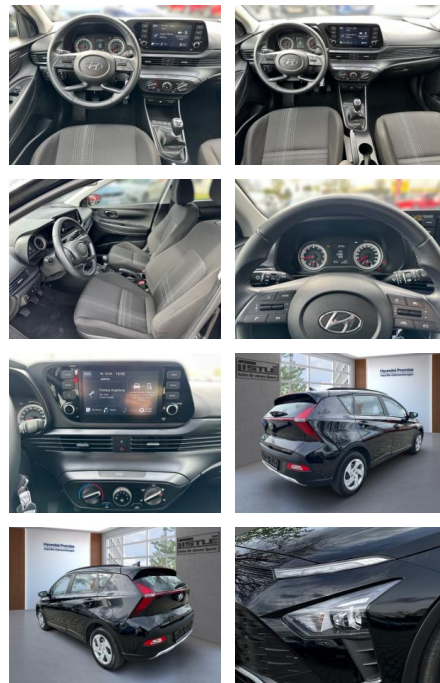

AL33-65166K **Angebotsnr.:**

Erstzulassung:	Kilometer:	Farbe:	Leistung:	Kraftstoffart:
01.03.2023	25.400		62 kW / 84 PS	Benzin

PREIS
18.500 €

FINANZIERUNGSBEISPIEL

Laufzeit: 60 Monate Anzahlung: 10 %
Basis-Finanzierung:* Mtl. Rate:
Zielraten-Finanzierung:** **164 €**