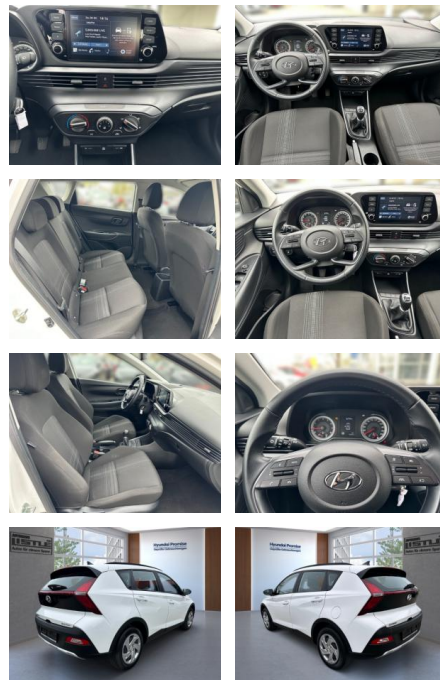

## Hyundai Bayon 1.2 MPI 85HP Klima PDC Kamera

AL33-60103 **Angebotsnr.:**

Erstzulassung:	Kilometer:	Farbe:	Leistung:	Kraftstoffart:
01.03.2023	17.500		62 kW / 84 PS	Benzin

**PREIS**  
**18.500 €**