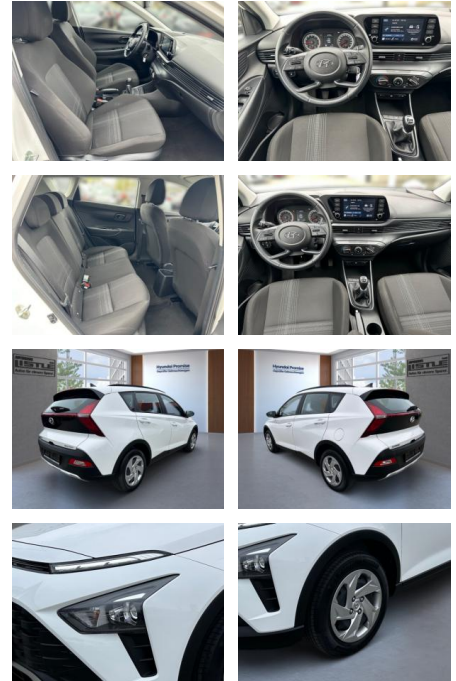

AL33-60073 **Angebotsnr.:**

Erstzulassung: 01.03.2023 **Kilometer:** 16.990 **Farbe:** **Leistung:** 62 kW / 84 PS **Kraftstoffart:** Benzin

PREIS
18.500 €

FINANZIERUNGSBEISPIEL
Laufzeit: 60 Monate Anzahlung: 10 %
Basis-Finanzierung:* Mtl. Rate:
Zielraten-Finanzierung:** **164 €**