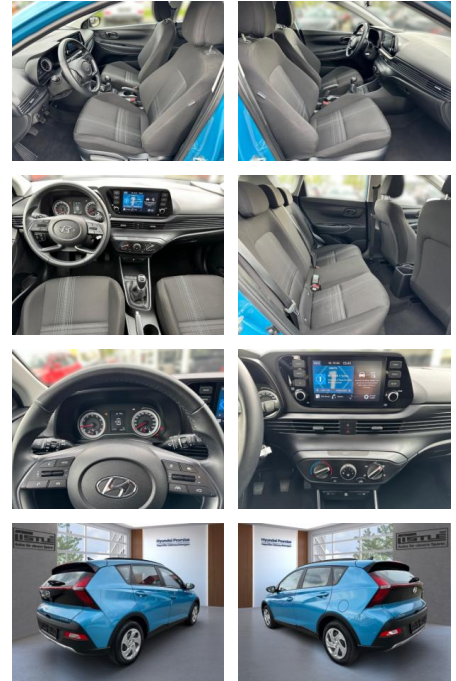

## Hyundai Bayon 1.2 MPI 85HP Klima PDC Kamera

AL33-65417 **Angebotsnr.:**

**Erstzulassung:** 01.03.2023    **Kilometer:** 28.700    **Farbe:**    **Leistung:** 62 kW / 84 PS    **Kraftstoffart:** Benzin