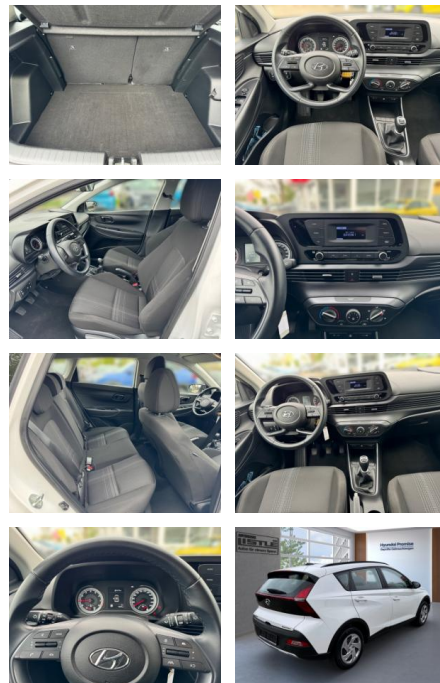

AL33-284886 **Angebotsnr.:**

Erstzulassung:	Kilometer:	Farbe:	Leistung:	Kraftstoffart:
01.05.2023	7.900		62 kW / 84 PS	Benzin

PREIS
17.470 €

FINANZIERUNGSBEISPIEL
 Laufzeit: 60 Monate Anzahlung: 10 %
 Basis-Finanzierung:* Mtl. Rate:
 Zielraten-Finanzierung:** Mtl. Rate: **155 €**