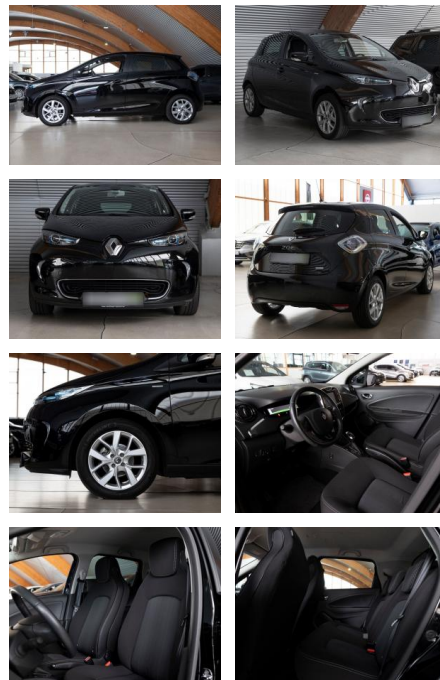

RS04-15588 **Angebotsnr.:**

Erstzulassung:	Kilometer:	Farbe:	Leistung:	Kraftstoffart:
10.06.2019	46.436	Diverse	80 kW / 109 PS	Elektro

PREIS
13.510 €

FINANZIERUNGSBEISPIEL

Laufzeit: 60 Monate Anzahlung: 10 %
Basis-Finanzierung:* Mtl. Rate:
Zielraten-Finanzierung:** **120 €**