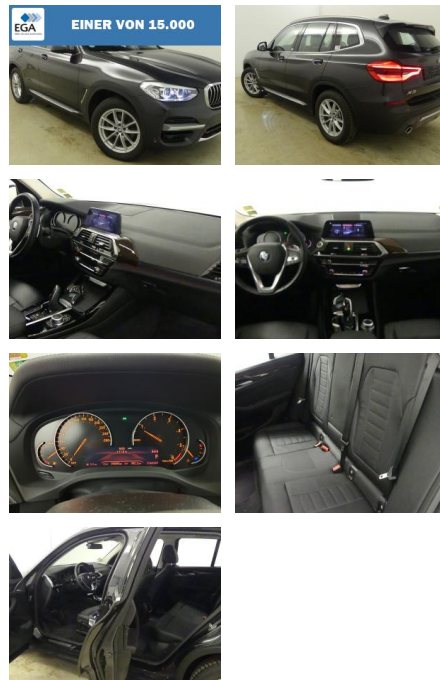

Ihr Ansprechpartner

Frau Sandra Wiemerslage
E-Mail: sandra.wiemerslage@autohaus-buetje.de
Telefon: 04721 26001

Autohaus Bütje GmbH
Drangstweg 84 - 27474 Cuxhaven - Tel.: 04721 / 26001

BMW X3xDrive 20d MHD Luxury Line / Business + 20...

AW00-N086706Angebotsnr.: