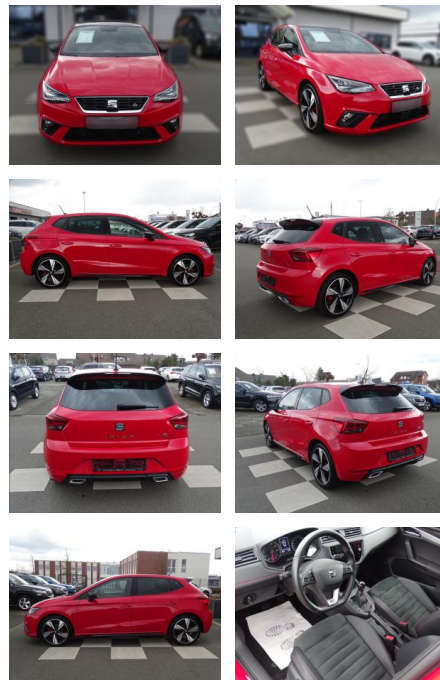

Erstzulassung:	Kilometer:	Farbe:	Leistung:	Kraftstoffart:
01.06.2021	44.846	Rot	81 kW / 110 PS	Benzin

PREIS
20.350 €

FINANZIERUNGSBEISPIEL

Laufzeit: 60 Monate Anzahlung: 10 %
Basis-Finanzierung:* Mtl. Rate:
Zielraten-Finanzierung:** **180 €**