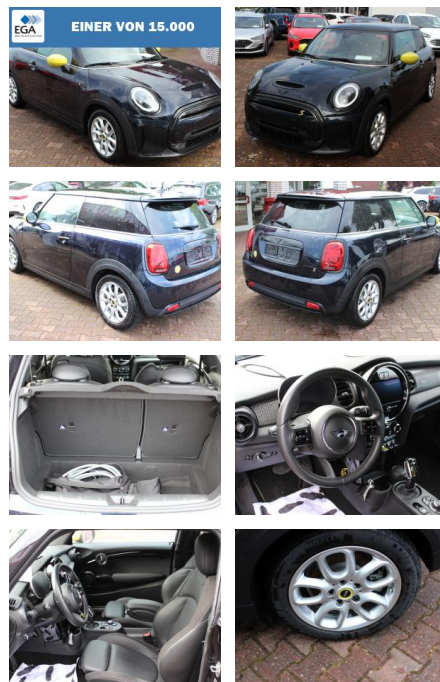

## MINI Cooper SE Steptr. Essential Trim / Navi + Le...

AW00-R43667 Angebotsnr.:

Erstzulassung:	Kilometer:	Farbe:	Leistung:	Kraftstoffart:
01.10.2021	10.630	Schwarz	75 kW / 102 PS	Elektro

PREIS	FINANZIERUNGSBEISPIEL	
<b>18.720 €</b>	Laufzeit: 60 Monate	Anzahlung: 10 %
	Basis-Finanzierung:**	Mtl. Rate:
	Zielraten-Finanzierung:**	<b>166 €</b>