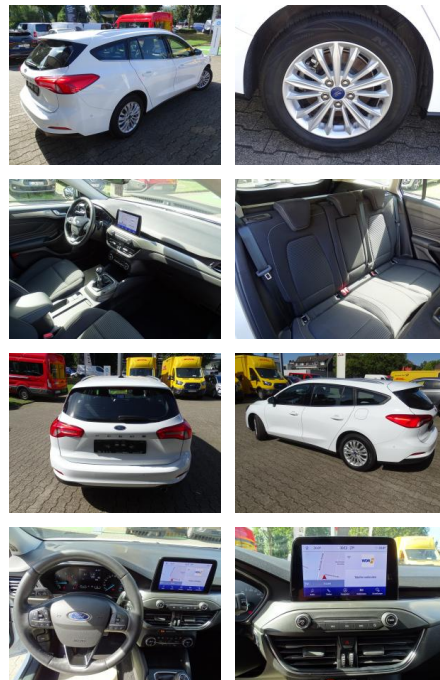

JK02-C81550-26001 Angebotsnr.:

Erstzulassung:	Kilometer:	Farbe:	Leistung:	Kraftstoffart:
15.12.2021	62.824	Weiß	88 kW / 120 PS	Diesel

PREIS
19.530 €

FINANZIERUNGSBEISPIEL

Laufzeit: 60 Monate Anzahlung: 10 %
Basis-Finanzierung:* Mtl. Rate:
Zielraten-Finanzierung:** **173 €**