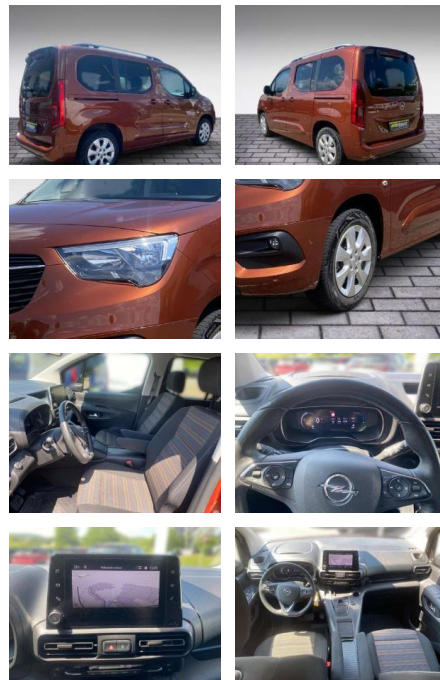

Erstzulassung:	Kilometer:	Farbe:	Leistung:	Kraftstoffart:
01.02.2022	15.160	Braun	100 kW / 136 PS	Benzin

PREIS
31.890 €

FINANZIERUNGSBEISPIEL

Laufzeit: 60 Monate Anzahlung: 10 %
Basis-Finanzierung:* Mtl. Rate:
Zielraten-Finanzierung:** **282 €**