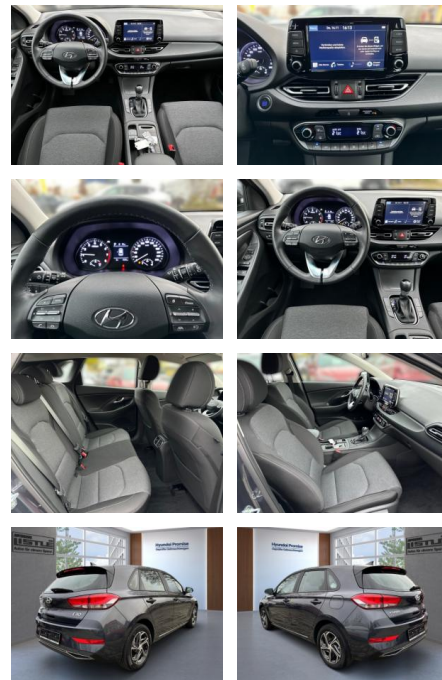

## Hyundai i30 1.0 T-GDI +CARPLAY+RFK+KLIMA+SHZ

AL33-203007L Angebotsnr.:

<b>Erstzulassung:</b>	<b>Kilometer:</b>	<b>Farbe:</b>	<b>Leistung:</b>	<b>Kraftstoffart:</b>
01.05.2023	4.339		88 kW / 120 PS	Benzin