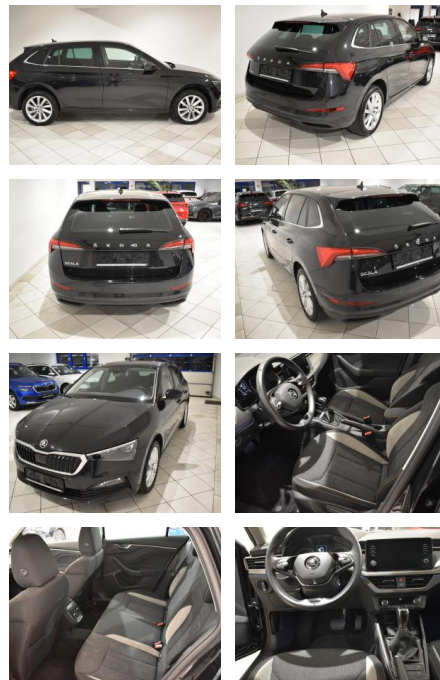

AH44-ATS 890 **Angebotsnr.:**

Erstzulassung:	Kilometer:	Farbe:	Leistung:	Kraftstoffart:
15.08.2022	19.667	Schwarz	81 kW / 110 PS	Benzin

PREIS
21.090 €

FINANZIERUNGSBEISPIEL
Laufzeit: 60 Monate Anzahlung: 10 %
Basis-Finanzierung:* Mtl. Rate:
Zielraten-Finanzierung:** **187 €**